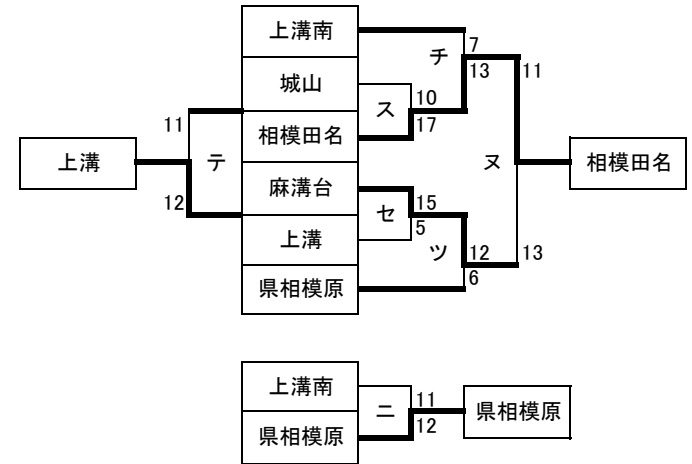

試合時間は15分ハーフ。ハーフタイムは5分。15-5-15  
タイムアウトはなし。

1・2位は決勝トーナメントへ  
3・4位は普及トーナメントへ

普及トーナメント

4試合

試合時間は15分ハーフ。ハーフタイムは5分。15-5-15  
タイムアウトはなし。

決勝トーナメント

7試合

※さ、し、テ、ト、ニの試合は敗者戦。

予選リーグ

6試合

Aリーグ	上溝南	麻溝台	合同	
上溝南		○	○	1
麻溝台	×		○	2
合同	×	×		3

Bリーグ	県相模原	相模原中等	橋本	
県相模原		×	○	2
相模原中等	○		○	1
橋本	×	×		3

試合時間は20分ハーフ。ハーフタイムは5分。20-5-20  
タイムアウトはなし。

決勝トーナメント 7試合

試合時間は15分ハーフ。ハーフタイムは5分。15-5-15  
タイムアウトはなし。