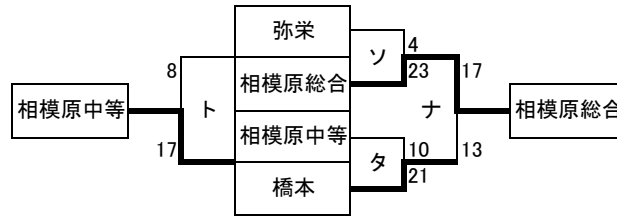

# 令和元年度 相模原市民選手権大会

男子

予選リーグ

12試合

Aリーグ	上溝南	上溝	弥栄	
上溝南		△	○	1(得失点差)
上溝	△		○	2(得失点差)
弥栄	×	×		3

Bリーグ	県相模原	橋本	城山	
県相模原		○	○	1
橋本	×		×	3
城山	×	○		2

Cリーグ	相模田名	相模原総合	麻溝台	相模原中等	
相模田名		○	×	○	2
相模原総合	×		×	○	3
麻溝台	○	○		○	1
相模原中等	×	×	×		4

試合時間は15分ハーフ。ハーフタイムは5分。15-5-15  
タイムアウトはなし。

1・2位は決勝トーナメントへ  
3・4位は普及トーナメントへ

普及トーナメント

4試合

試合時間は15分ハーフ。ハーフタイムは5分。15-5-15  
タイムアウトはなし。

決勝トーナメント

7試合

※さ、し、テ、ト、ニの試合は敗者戦。

予選リーグ

6試合

Aリーグ	上溝南	麻溝台	合同	
上溝南		○	○	1
麻溝台	×		○	2
合同	×	×		3

Bリーグ	県相模原	相模原中等	橋本	
県相模原		×	○	2
相模原中等	○		○	1
橋本	×	×		3

試合時間は20分ハーフ。ハーフタイムは5分。20-5-20  
タイムアウトはなし。

決勝トーナメント 7試合

試合時間は15分ハーフ。ハーフタイムは5分。15-5-15  
タイムアウトはなし。