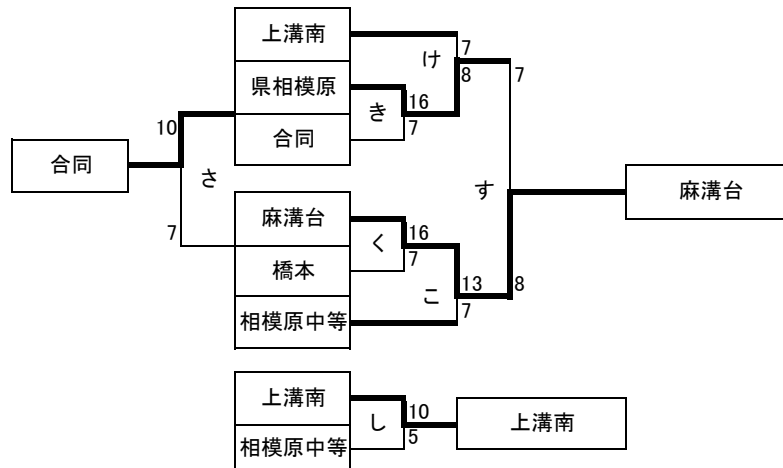

試合時間は15分ハーフ。ハーフタイムは5分。15-5-15  
タイムアウトはなし。

1・2位は決勝トーナメントへ  
3・4位は普及トーナメントへ

普及トーナメント

4試合

試合時間は15分ハーフ。ハーフタイムは5分。15-5-15  
タイムアウトはなし。

決勝トーナメント

7試合

※さ、し、テ、ト、ニの試合は敗者戦。

予選リーグ

6試合

Aリーグ	上溝南	麻溝台	合同	
上溝南		○	○	1
麻溝台	×		○	2
合同	×	×		3

Bリーグ	県相模原	相模原中等	橋本	
県相模原		×	○	2
相模原中等	○		○	1
橋本	×	×		3

試合時間は20分ハーフ。ハーフタイムは5分。20-5-20  
タイムアウトはなし。

決勝トーナメント 7試合

試合時間は15分ハーフ。ハーフタイムは5分。15-5-15  
タイムアウトはなし。

結果

高校男子の部	優勝	相模田名高校
	準優勝	麻溝台高校
	第三位	県立相模原高校
高校女子の部	優勝	麻溝台高校
	準優勝	県立相模原高校
	第三位	上溝南高校